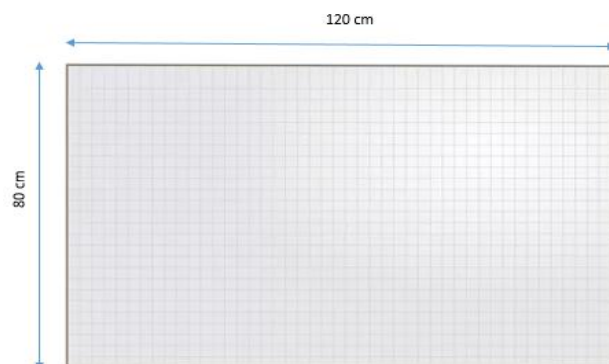

FICHAS TÉCNICAS

FECHA DE EDICIÓN: 29 Ago 2024

VERSION: 1

REVISIÓN N° 1

EDITADO POR: Claudia Matiz

CÓDIGO: DOC-CC-014

PAG: 1 de 1

TABLERO 80 X 120 CM

REFERENCIA	TAB-ART2117
MARCA	Artecma
CATEGORÍA	Carteleras y Tableros Sencillo.
USO	Oficina y Hogar.
MATERIAL	<ul style="list-style-type: none">* Formica pizarrón blanca con cuadrícula.* Marco aluminio.* MDF.
DIMENSIONES	Ancho: 120 cm x Fondo: 2 cm x Alto: 80 cm Peso: 5 Kg.
CARACTERÍSTICAS	<ul style="list-style-type: none">* Marco aluminio.* Formica cuadrículada que facilita la escritura y diseño de gráficos.* Durable y fácil de limpiar.
BENEFICIOS	<ul style="list-style-type: none">* Ideal para salas de conferencia, oficinas y hogar.* Ayuda a programar y a mantener un cronograma de actividades actualizado.* Decora y organiza.
COLOR	Blanco y Gris.
GARANTÍA	1 año por defectos de fabricación.