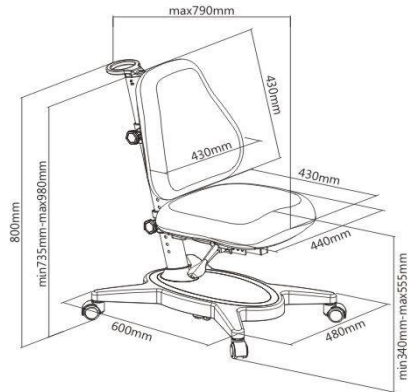

ERGO & HEALTH S.A.S
900193492-2

FICHAS TÉCNICAS

FECHA DE EDICIÓN: 17 Dic 2018

VERSIÓN: 1

REVISIÓN Nº: 1

EDITADO POR: Camila Reyes

CÓDIGO: DOC - CC - 014

PAG: 1 de 1

ERGO KIDS CHAIR BALI

REFERENCIA #1 SILLN-ASMC203-B (Azul)

REFERENCIA #2 SILLN-ASMC203-P (Rosa)

MARCA ERGOKIDS

CATEGORÍA Sillas para niños.

USO Para hogar.

MATERIAL Tapizado con tela water proof, estructura en acero pintado y espuma inyectada de alta densidad.

DIMENSIONES 44 cm ancho x 43 cm profundidad. Asiento

43 cm ancho x 43 cm profundidad Espaldar

48 cm ancho x 60 cm profundidad Base

AJUSTES Altura mediante mecanismo neumático desde 34 cm hasta 55 cm.

CARACTERÍSTICAS Para niños desde 4 años hasta adultos.
Silla ajustable en altura desde 34 cm hasta 55 cm.
Espaldar ajustable en altura con apoyo lumbar,
Ruedas de seguridad con freno.

COLOR Azul y rosa.

GARANTÍA 1 año por defectos de fabricación.